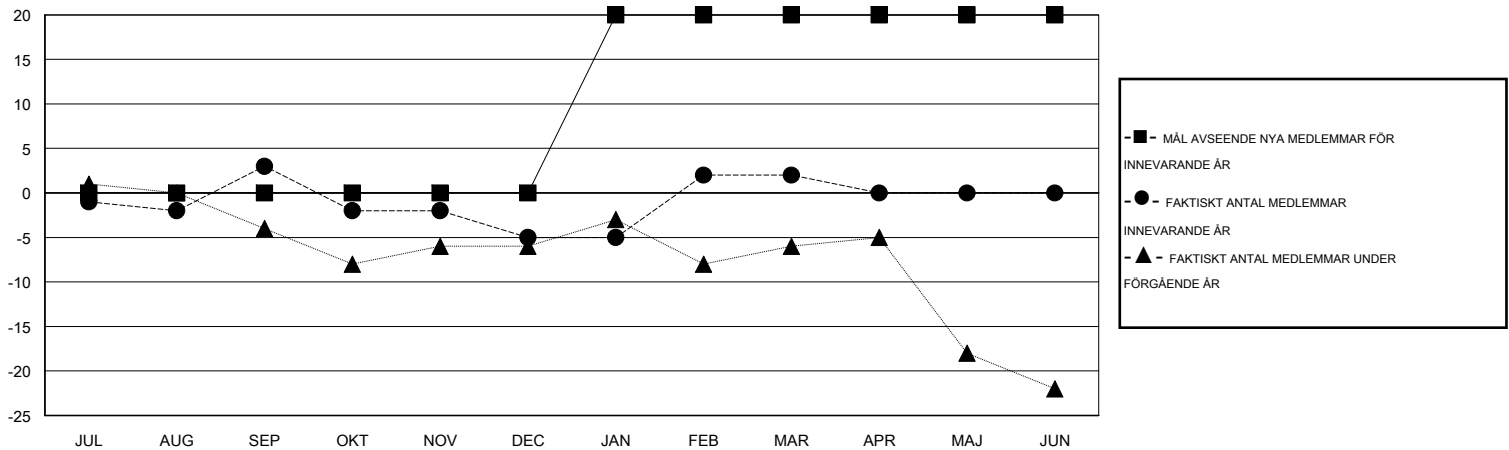

# MONTHLY MEMBERSHIP PROGRESS REPORT

District 101 N

Results as of: 3/31/2015

GMT: Kenneth Persson

OMRÅDE SWEDEN

GMT KO 4

Klubbar					Medlemmar				
RESULTAT FÖR 2014-2015					RESULTAT FÖR 2014-2015				
KVARTAL	MÅL AVSEENDE NYA KLUBBAR	NYA KLUBBAR	AVFÖRDA KLUBBAR	NETTOTILLVÄX T/MINSKNING	KVARTAL	MÅL AVSEENDE NYA MEDLEMMAR	CHARTER OCH TILLAGDA NYA MEDLEMMAR	AVFÖRDA MEDLEMMAR	NETTOTILLVÄX T/MINSKNING
JUL/AUG/SEP	0	0	0	0	JUL/AUG/SEP	0	6	3	3
OKT/NOV/DEC	0	0	0	0	OKT/NOV/DEC	0	5	13	-8
JAN/FEB/MAR	1	0	0	0	JAN/FEB/MAR	20	18	11	7
APR/MAJ/JUN	0	0	0	0	APR/MAJ/JUN	0	0	0	0

MÅL OCH FAKTISKT ANTAL NYA KLUBBAR

MÅL OCH FAKTISKT ANTAL MEDLEMMAR

NEDLAGDA KLUBBAR: 0

AVFÖRDA MEDLEMMAR

AVLIDNA	8
NEDLAGD KLUBB	0
ÖVRIGA	19
<b>TOTAL</b>	<b>27</b>

17 CLUBS OF 32 TOG UPP EN ELLER FLER NYA MEDLEMMAR